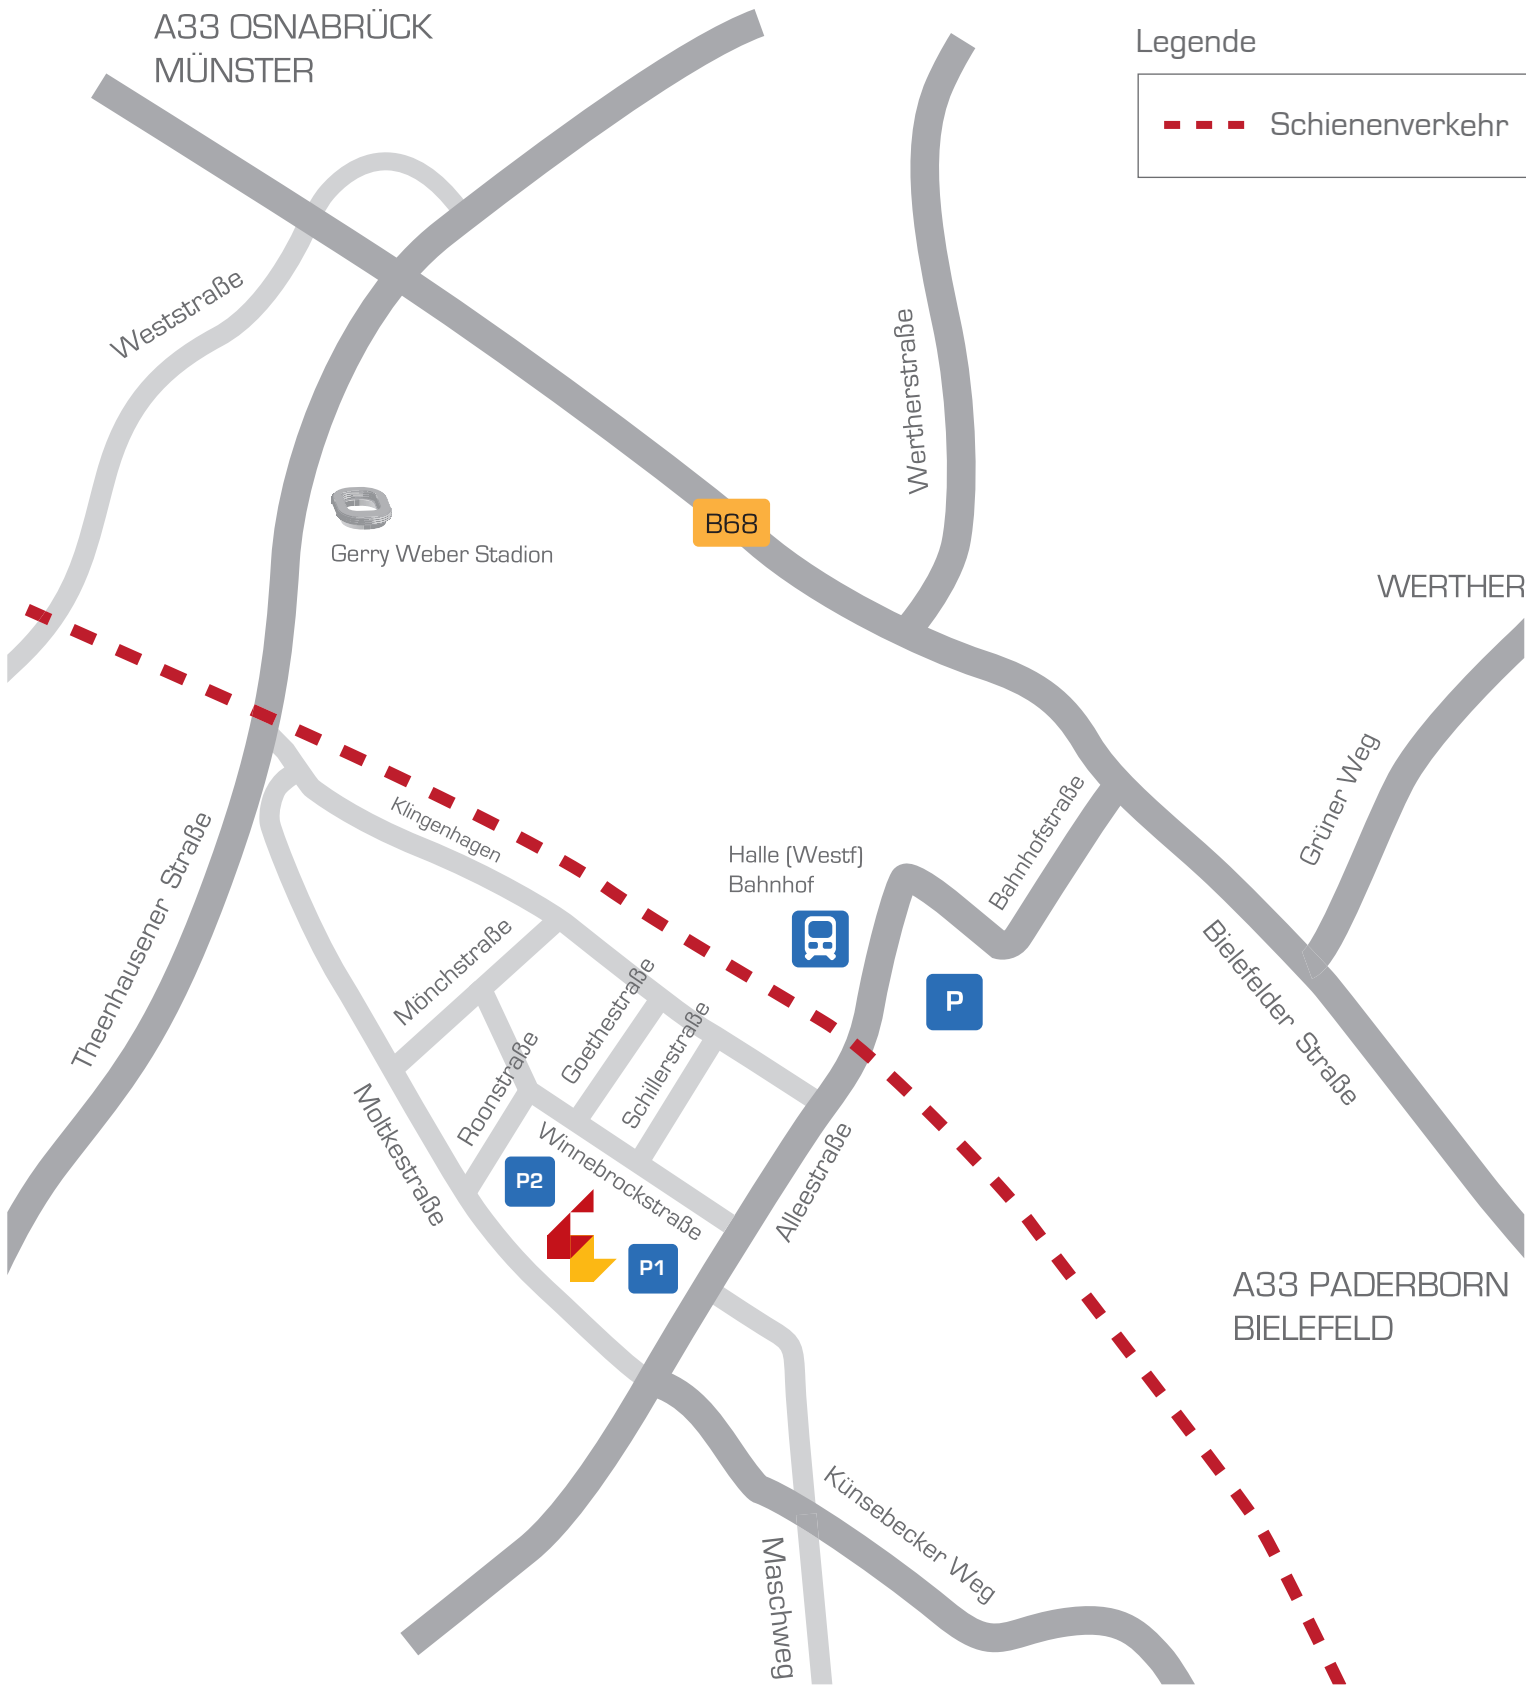

A33 OSNABRÜCK
MÜNSTER

Legende

 Schienenverkehr

WERTHER

B68

Gerry Weber Stadion

Halle (Westf)
Bahnhof

A33 PADERBORN
BIELEFELD

Weststraße

Wertherstraße

Grüner Weg

Theenhausener Straße

Klingenhagen

Bahnhofstraße

Bielefelder Straße

Mönchstraße

Foonstraße

Goethestraße

Schillerstraße

Moltkestraße

P2

Winnebrockstraße

P1

Alleestraße

P

Maschweg

Künsebecker Weg